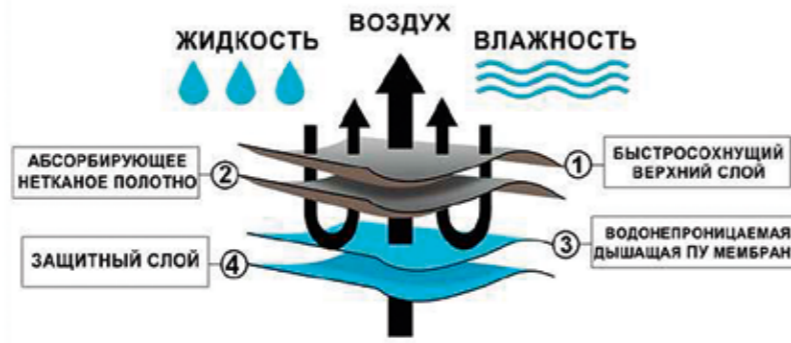

Размер М: (окружность до 145 см, высота 30 см).

Размер L: (окружность до 200 см, высота 35 см).

Состав: полиэстер 100%

Многоразовые изделия для животных

Впитывающие пеленки, пояса и трусы многоразового использования изготовлены из высокотехнологичной абсорбирующей ткани с мембраной, плотностью 510 гр/м, дышащим верхним и непромокаемым нижним слоем. Рекомендуется ручная или машинная стирка с использованием жидкого моющего средства или стирального порошка, но без отбеливателя при температуре 40-60°C.