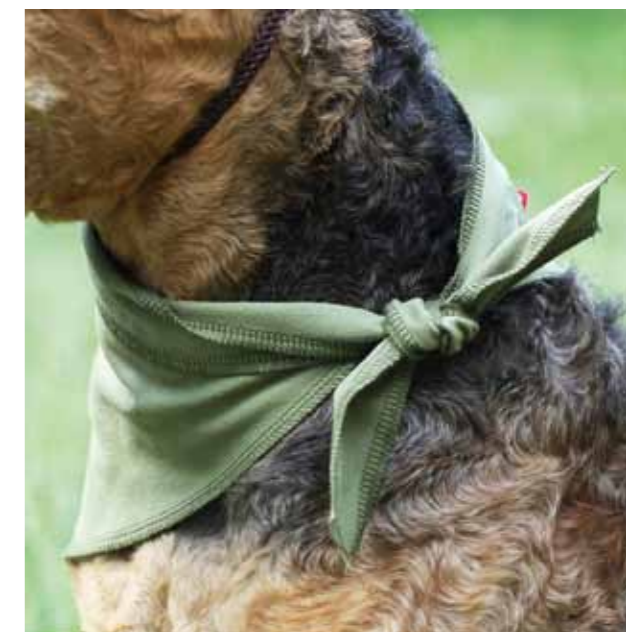

Косынка охлаждающая

артикул	размер	ширина	длина
O-1005	S	18	60
O-1006	M	20	66
O-1007	L	28	70
O-1008	XL	34	74